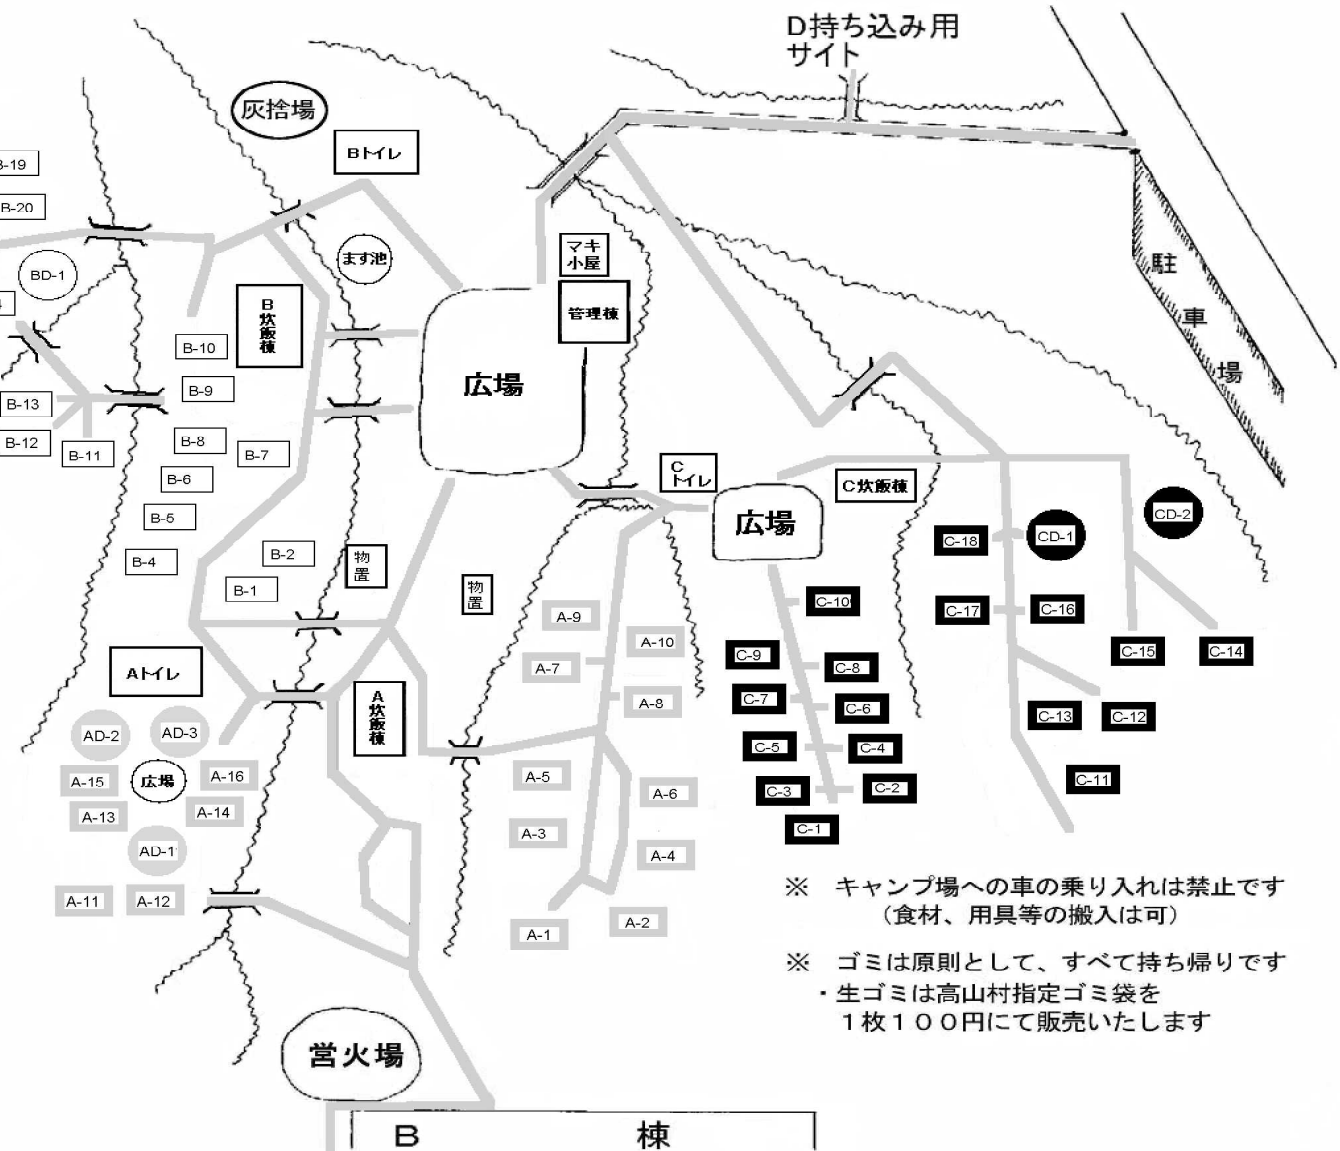

# Ⅲ テント配置図

常設テントは、A・Bサイトを中心にA型テント35張り（予定）

## テント配置図

※ キャンプ場への車の乗り入れは禁止です  
(食材、用具等の搬入は可)

※ ゴミは原則として、すべて持ち帰りです  
・生ゴミは高山村指定ゴミ袋を  
1枚100円にて販売いたします